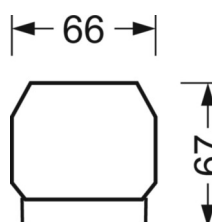

прибородержатель переменный - Individual.Lens.Optic - прямой очень узко направленный свет - без видимых стыков

Ламподержатель из оцинкованного стального профиля, поверхность покрыта лаком на полиэфирной смоле. Крепление без инструментов с нажимными затворами, встроенными в конструкцию, обеспечивают защиту от кражи и взлома. В несущей трековой шине позиционируется по-разному. Цвет корпуса белый стандартный для электротехники RAL 9016; Прямой очень узко направленный свет для подсветки стеллажей, распространяющийся через линзу «Individual.Lens.Optic» из пластика ПММА. Оптика отдельных линз делает сборку и установку предельно удобными, плоскость легко чистится. Тройные ряды из отдельных линз и лампо-/прибородержатели, идеально согласованные между собой, обеспечивают цельный вид без стыков и неравномерностей. Подключение к электросети через присоединительный провод длиной 1 м для свободного позиционирования ламподержателя в световой полосе и 5-полюсную втычную деталь для быстрой сборки со свободным выбором фаз. Сменные блоки, позволяющие легко модернизировать освещение, существенно продлевают срок службы всей осветительной установки.

параметры

номер заказа	19445006200
код EAN	4020863410460
номер таможенного тарифа	94051190
Знак прохождения контроля	IP 20, класс защиты I, ENEC10 VDE, F, HACCP DIN10500/Food/IFS-пригодность для применения/BRC, Indoor, CE
Степень ударопрочности IK	IK03 (-20°C bis 25°C)
Температура окружения	ta -20°C в 25°C
Особые свойства	Готовность к IoT «Ready for IoT»
Гарантийный срок	5 лет
Государственные программы поддержки	BEG - государственные субсидии для энергосберегающих зданий (действительна только для Германии)

электротехника