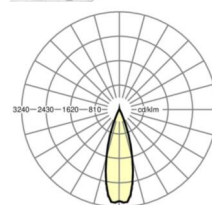

параметры

номер заказа	19445006200
код EAN	4020863410460
номер таможенного тарифа	94051190
Знак прохождения контроля	IP 20, класс защиты I, ENEC10 VDE, F, HACCP DIN10500/Food/IFS-пригодность для применения/BRC, Indoor, CE
Степень ударопрочности IK	IK03 (-20°C bis 25°C)
Температура окружения	ta -20°C в 25°C
Особые свойства	Готовность к IoT «Ready for IoT»
Гарантийный срок	5 лет
Государственные программы поддержки	BEG - государственные субсидии для энергосберегающих зданий (действительна только для Германии)

электротехника

Балласт	Электронный драйвер DALI2 (1 штука)
Мощность системы	68W
сетевое напряжение	230V/50Hz
класс энергосбережения/Источник света	C

Оптика

Оснастка	LED, цветопередача/оттенок света CRI ≥ 80 / 6500K
Допуск для координаты цветности (MacAdam)	3SDCM
Фотобиологическая безопасность (светильник)	RG1
Номинальный световой поток	11335lm
Срок службы LED	50000h L80/B10 (Tq 25°C)
светоотдача светильников	166lm/W
Угол излучения	30° (C0) / 30° (C90)
UGR поп./вдоль	14.0 / 13.0

DEEP-LINK

<https://www.regiolum.de/ru/article/19445006200>

Ссылка	LED 12000lm 865
ηLB	100 %
Φ ↓/↑	99 % / 1 %
UGR поп./вдоль	14.0 / 13.0